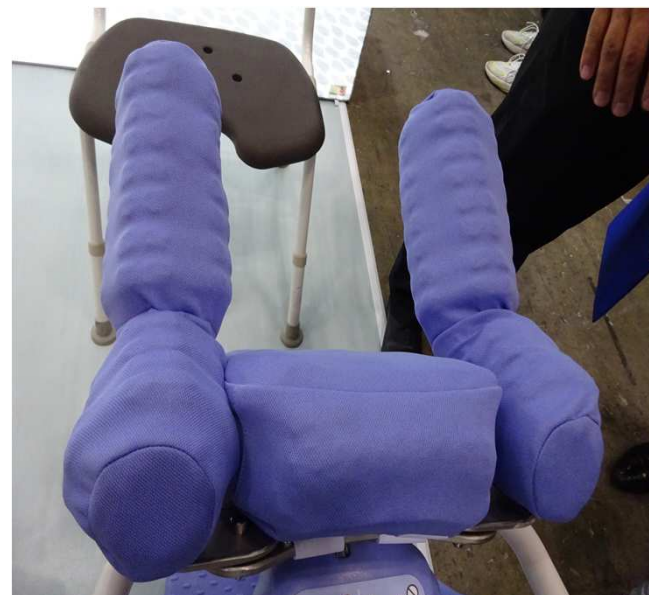

「やさしさ」
が安らぎ
新発想

onbu
オンブ

第50回国際福祉機器展 参考出品
排泄サポートリフト・TL-300

人の手で持ち上げることなく
ベッドや車椅子からトイレまでの
移乗・排泄をサポート

排泄しやすい姿勢を維持

低床フレーム

移乗サポートロボット『Hug』の新製品
防水タイプ 脇の下の圧迫部分が軽減
まもなく発売開始

快適な歩行をサポート

超軽量 4.9kg

大型バッグ 17ℓ

ピンと背筋を伸ばして歩ける

背筋ピン

コンフォート3輪

一般のシルバーカー

車体にしっかりと体が入り、前かがみを防止します。

小回りがよく狭道の操作性!